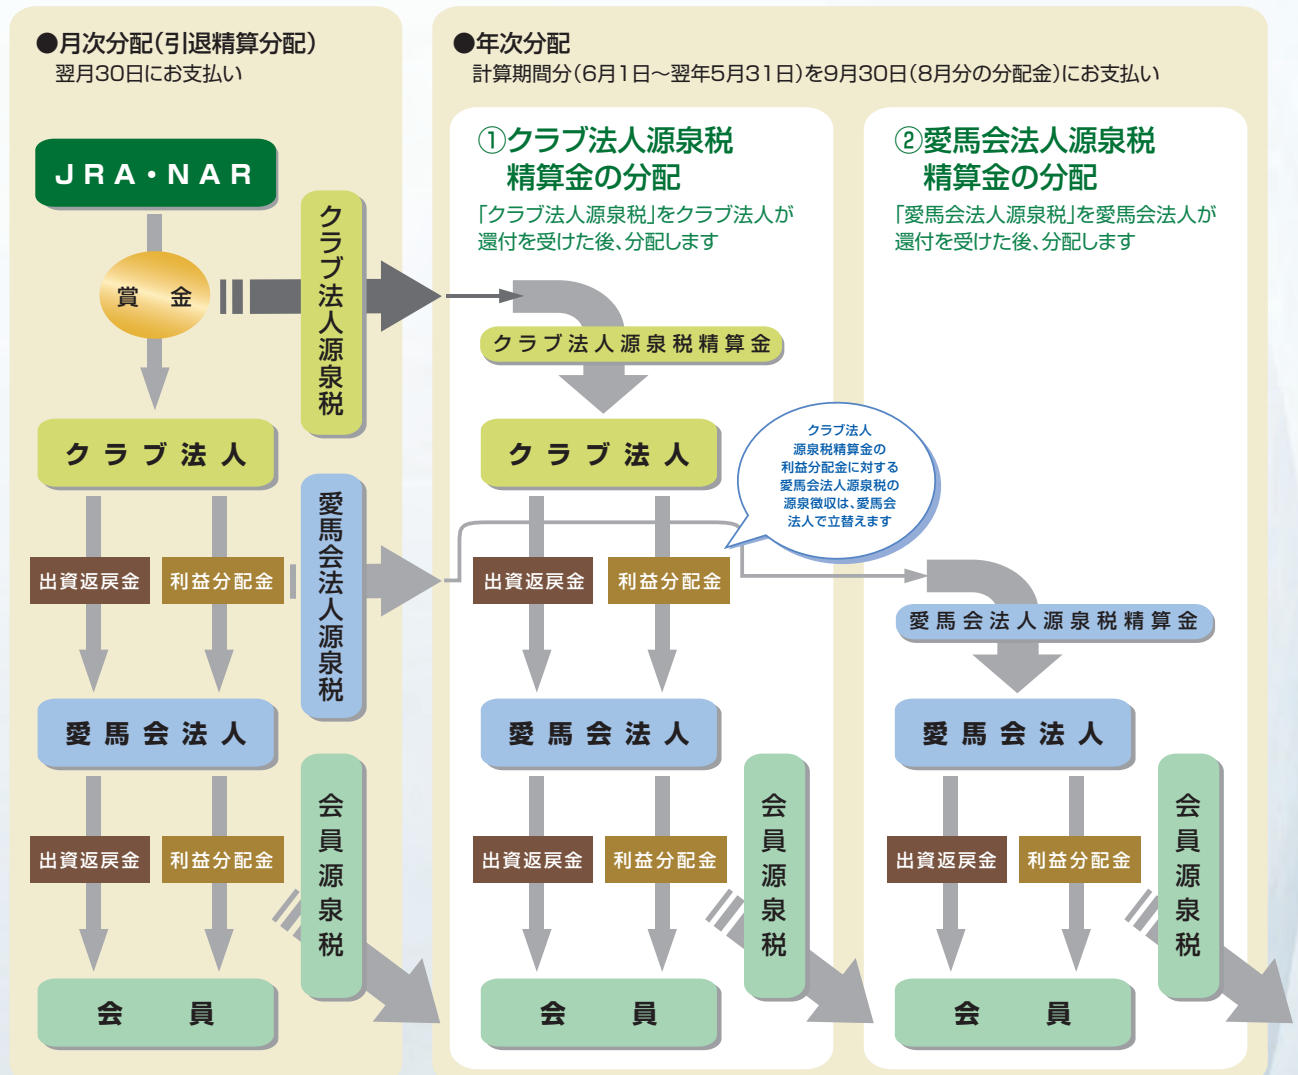

賞金等分配の流れ[イメージ図]

※出資馬が引退し「引退精算分配」の終了後、「年次分配」において出資馬の源泉税精算金の分配が全て完了した時点をもって「運用終了」となります。

確定申告について

■確定申告とは？

所得税の確定申告は、毎年1月1日から12月31日までの1年間に得た全ての収入から必要経費を差し引いて「課税の対象となる所得」を算出し、その額に応じた税率を適用して所得税の額を計算し、翌年の所定の期間(毎年2月中旬～3月中旬)に確定申告書を提出して、源泉徴収された税金(会員源泉税)などの過不足を精算する手続きです。全ての会員の皆様は、確定申告の必要があるわけではありませんが、所定の条件(右記「確定申告が必要な方とは？」を参照)に当てはまる方は、確定申告が必要となります。従って、確定申告が必要な方は、クラブから会員の皆様に利益分配金をお支払いする際に徴収する源泉徴収所得税は20.42%ですが、各個人の税率は、その方の1年間の所得額により異なりますので、申告して過不足を精算することになります。

■所得の種類と課税方法

所得税では、原則として個人の所得を給与所得や雑所得など、合計10種類に区分しており、匿名組合契約に基づく所得は「雑所得」になります。課税方法は、確定申告により他の所得と合算して所得税を計算する「総合課税」となります。
※競走馬出資金に対するユニオンポイント、出資優待券、贈呈(プレゼント当選)などの割引を受けた金額は、運用開始年度の利益として雑所得内で損益通算されます。

■確定申告が必要な方とは？

給与と所得者の場合、次のいずれかに当てはまる方は、確定申告が必要になります。また、次のいずれかにも当てはまらず、確定申告の必要がない方でも、確定申告して過不足を精算することができます。

- ①給与の収入金額が2000万円を超える方
- ②給与を1箇所から受けていて、かつ、その給与の全部が源泉徴収の対象となる場合において、給与所得や退職所得以外の各種の所得金額(雑所得など)の合計額が20万円を超える方
- ③給与を2箇所以上から受けていて、かつ、その給与の全部が源泉徴収の対象となる場合において、年末調整をされなかった給与の収入金額と給与所得や退職所得以外の各種の所得金額(雑所得など)の合計額が20万円を超える方
- ④同族会社の役員やその親族などで、その同族会社から給与の他に貸付金の利子や店舗などの賃貸料などの支払いを受けた方
- ⑤災害減免法により、源泉徴収税額の徴収猶予や還付を受けた方
- ⑥在日の外国公館に勤務する方や家事使用人の方などで、給与の支払を受ける際に所得税を源泉徴収されないことになっている方

■確定申告に必要な資料

- •確定申告書(税務署、国税庁のホームページで入手できます)
- •源泉徴収票(給与と所得者)
- •確定申告用資料(年1回クラブからお送りします)など