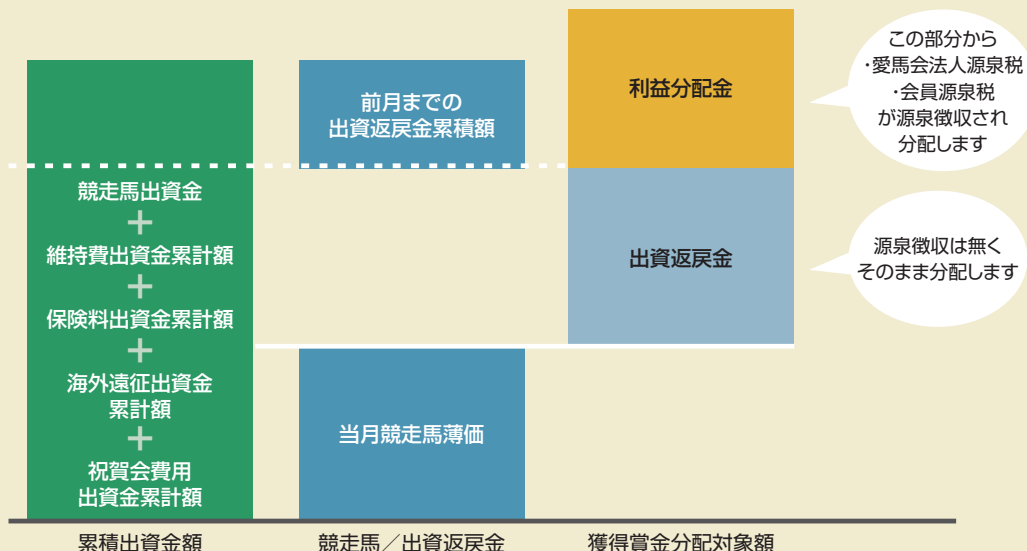

賞金等分配時の「出資返戻金」と「利益分配金」[イメージ図]