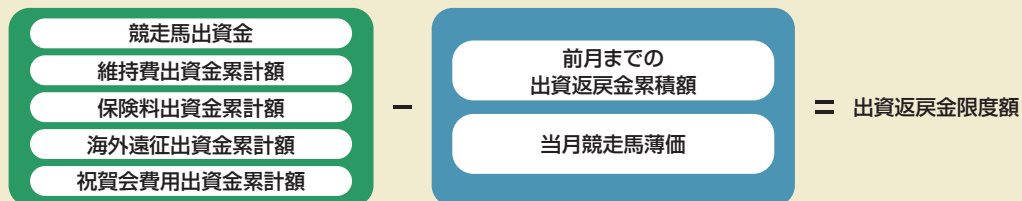

匿名組合契約における利益分配の際の源泉徴収について

源泉徴収について

クラブ法人と愛馬会法人、愛馬会法人と会員の方との間に「匿名組合契約」が締結されています。よって会員の方が分配金を受け取るまでに、下記の源泉徴収が行われます。

- ① J R A 等がクラブ法人に賞金を支払う際の源泉徴収(クラブ法人源泉税)
- ② クラブ法人が愛馬会法人に分配する際の源泉徴収(愛馬会法人源泉税)
- ③ 愛馬会法人が会員の方に分配する際の源泉徴収(会員源泉税)

★③の「会員源泉税」が、会員の方が支払われている源泉徴収所得税となります。

★①及び②で控除された源泉徴収所得税は、年次分配にて会員の方に分配致します。

(分配時に継続して会員である方のみとなります)

★②及び③の源泉徴収所得税は、分配金全てが課税対象となるわけではなく、「出資返戻金」と「利益分配金」に区分計算し、「利益分配金」に対してのみ 20.42%の源泉徴収が発生致します。

出資返戻金

源泉徴収の対象とはなりません。「愛馬会法人」を経由して会員の方にそのまま分配されます。

利益分配金

「クラブ法人」⇒「愛馬会法人」及び「愛馬会法人」⇒「会員の方」に分配する際に、20.42%の源泉徴収が発生致します。

賞金等分配時の「出資返戻金」と「利益分配金」の区分計算方法

賞金等分配時に「出資返戻金」の限度額を算出し、獲得賞金分配対象額のうち、「出資返戻金」の限度額を超えた金額が「利益分配金」となります。

「出資返戻金」限度額の計算式